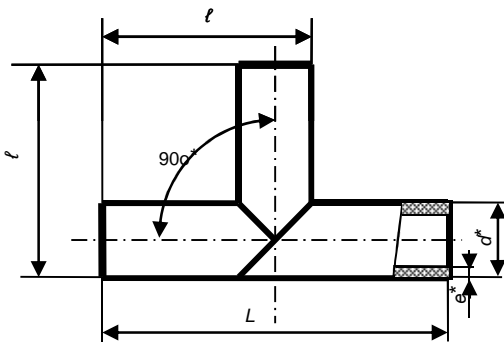

ДЕТАЛИ СОЕДИНИТЕЛЬНЫЕ ИЗ ПОЛИЭТИЛЕНА СВАРНЫЕ ДЛЯ НАПОРНЫХ ТРУБОПРОВОДОВ

ТУ 2248-005-59355492-2005

с 09 января 2020 г.

Цены указаны в рублях, с НДС, за 1 шт.

Отвод 90° сварной

d^*	l	ПЭ100 SDR17	
мм	мм	PN 10	
110	185		892,80
160	200		1 334,40
200	208		2 278,80
225	213		3 055,20
250	310		3 448,80
280	320		4 501,20
315	370		6 325,20
355	370		7 092,00
400	378		9 402,00
450	385		12 716,40
500	443		17 733,60
560	453		23 541,60
630	460		31 447,20

Отвод 90° сварной двухсекционный

d^*	l	ПЭ100 SDR17	
мм	мм	PN 10	
710	850		89 673,60
800	900		117 638,40
900	900		153 391,20
1000	950		197 989,20
1200	1000		298 891,20

Отвод 45-60° сварной

d^*	l	ПЭ100 SDR17	
мм	мм	PN 10	
110	175		757,20
160	190		1 180,80
200	198		1 998,00
225	203		2 725,20
250	310		3 214,80
280	310		4 051,20
315	360		5 820,00
355	360		6 382,80
400	368		8 474,40
450	375		11 388,00
500	433		15 994,80
560	443		21 134,40
630	450		28 099,20
710	800		66 949,20
800	850		88 692,00
900	900		115 071,60
1000	950		149 234,40
1200	1000		226 909,20

Отвод 15-30° сварной

d^* , мм	l , мм	ПЭ100 SDR17 PN 10	
110	175		604,80
160	190		862,80
200	198		1 452,00
225	203		1 908,00
250	310		2 444,40
280	310		3 086,40
315	360		4 501,20
355	360		4 792,80
400	368		6 250,80
450	425		9 138,00
500	433		11 625,60
560	443		15 094,80
630	450		19 702,80
710	680		38 878,80
800	720		52 039,20
900	780		70 736,40
1000	830		93 063,60
1200	880		142 268,40

Тройник сварной

d^* , мм	l , мм	ПЭ100 SDR17 PN 10	
110	315		1 210,80
160	390		1 725,60
200	450		3 042,00
225	488		4 131,60
250	625		4 856,40
280	670		6 432,00
315	773		9 454,80
355	833		10 514,40
400	900		14 089,20
450	975		19 041,60
500	1100		26 748,00
560	1190		57 972,00
630	1750		73 544,40
710	1850		96 691,20
800	1900		121 611,60
900	1950		152 306,40
1000	2150		206 253,60
1200	2300		300 322,80