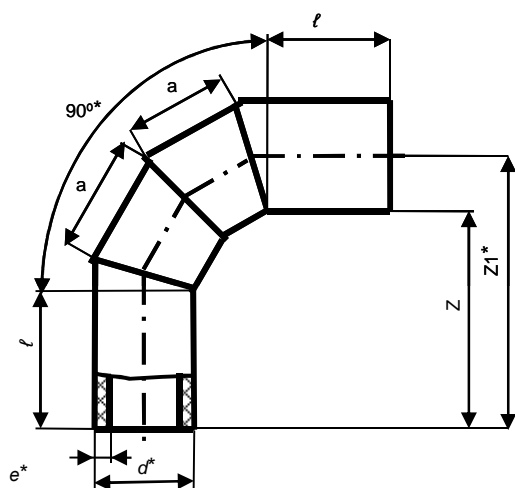

ДЕТАЛИ СОЕДИНИТЕЛЬНЫЕ ИЗ ПОЛИЭТИЛЕНА СВАРНЫЕ ДЛЯ НАПОРНЫХ ТРУБОПРОВОДОВ

ТУ 2248-005-59355492-2005

с 09 января 2020 г.

Цены указаны в рублях, с НДС, за 1 шт.

Отвод 90° сварной

d^*	l	ПЭ100 SDR17	
мм	мм	PN 10	
110	185		892,80
160	200		1 334,40
200	208		2 278,80
225	213		3 055,20
250	310		3 448,80
280	320		4 501,20
315	370		6 325,20
355	370		7 092,00
400	378		9 402,00
450	385		12 716,40
500	443		17 733,60
560	453		23 541,60
630	460		31 447,20

Отвод 90° сварной двухсекционный

d^*	l	ПЭ100 SDR17	
мм	мм	PN 10	
710	850		89 673,60
800	900		117 638,40
900	900		153 391,20
1000	950		197 989,20
1200	1000		298 891,20

Отвод 45-60° сварной

d^*	l	ПЭ100 SDR17	
мм	мм	PN 10	
110	175		757,20
160	190		1 180,80
200	198		1 998,00
225	203		2 725,20
250	310		3 214,80
280	310		4 051,20
315	360		5 820,00
355	360		6 382,80
400	368		8 474,40
450	375		11 388,00
500	433		15 994,80
560	443		21 134,40
630	450		28 099,20
710	800		66 949,20
800	850		88 692,00
900	900		115 071,60
1000	950		149 234,40
1200	1000		226 909,20

Отвод 15-30° сварной

d^* , мм	l , мм	ПЭ100 SDR17 PN 10	
110	175		604,80
160	190		862,80
200	198		1 452,00
225	203		1 908,00
250	310		2 444,40
280	310		3 086,40
315	360		4 501,20
355	360		4 792,80
400	368		6 250,80
450	425		9 138,00
500	433		11 625,60
560	443		15 094,80
630	450		19 702,80
710	680		38 878,80
800	720		52 039,20
900	780		70 736,40
1000	830		93 063,60
1200	880		142 268,40

Тройник сварной

d^* , мм	l , мм	ПЭ100 SDR17 PN 10	
110	315		1 210,80
160	390		1 725,60
200	450		3 042,00
225	488		4 131,60
250	625		4 856,40
280	670		6 432,00
315	773		9 454,80
355	833		10 514,40
400	900		14 089,20
450	975		19 041,60
500	1100		26 748,00
560	1190		57 972,00
630	1750		73 544,40
710	1850		96 691,20
800	1900		121 611,60
900	1950		152 306,40
1000	2150		206 253,60
1200	2300		300 322,80