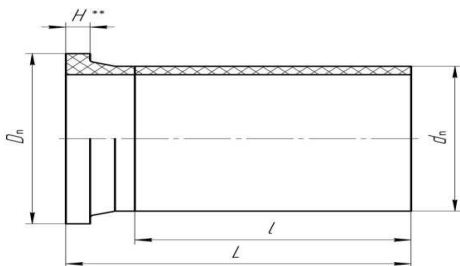

Отвод 90° сварной двухсекционный

d^*	l	ПЭ100 SDR17	
мм	мм	PN 10	
710	850		89 673,60
800	900		117 638,40
900	900		153 391,20
1000	950		197 989,20
1200	1000		298 891,20

Отвод 45-60° сварной

d^*	l	ПЭ100 SDR17	
мм	мм	PN 10	
110	175		757,20
160	190		1 180,80
200	198		1 998,00
225	203		2 725,20
250	310		3 214,80
280	310		4 051,20
315	360		5 820,00
355	360		6 382,80
400	368		8 474,40
450	375		11 388,00
500	433		15 994,80
560	443		21 134,40
630	450		28 099,20
710	800		66 949,20
800	850		88 692,00
900	900		115 071,60
1000	950		149 234,40
1200	1000		226 909,20

Отвод 15-30° сварной

d^* , мм	l , мм	ПЭ100 SDR17 PN 10	
110	175		604,80
160	190		862,80
200	198		1 452,00
225	203		1 908,00
250	310		2 444,40
280	310		3 086,40
315	360		4 501,20
355	360		4 792,80
400	368		6 250,80
450	425		9 138,00
500	433		11 625,60
560	443		15 094,80
630	450		19 702,80
710	680		38 878,80
800	720		52 039,20
900	780		70 736,40
1000	830		93 063,60
1200	880		142 268,40

Тройник сварной

d^* , мм	l , мм	ПЭ100 SDR17 PN 10	
110	315		1 210,80
160	390		1 725,60
200	450		3 042,00
225	488		4 131,60
250	625		4 856,40
280	670		6 432,00
315	773		9 454,80
355	833		10 514,40
400	900		14 089,20
450	975		19 041,60
500	1100		26 748,00
560	1190		57 972,00
630	1750		73 544,40
710	1850		96 691,20
800	1900		121 611,60
900	1950		152 306,40
1000	2150		206 253,60
1200	2300		300 322,80

Втулка под фланец сварная удлиненная

d^* , мм	l , мм	ПЭ100 SDR17 PN 10	
400	600		7 004,40
450	600		11 893,20
500	600		11 080,80
630	600		15 988,80
710	1000		41 103,60
800	1000		54 355,20
900	1000		69 094,80
1000	1000		145 702,80
1200	1000		189 270,00