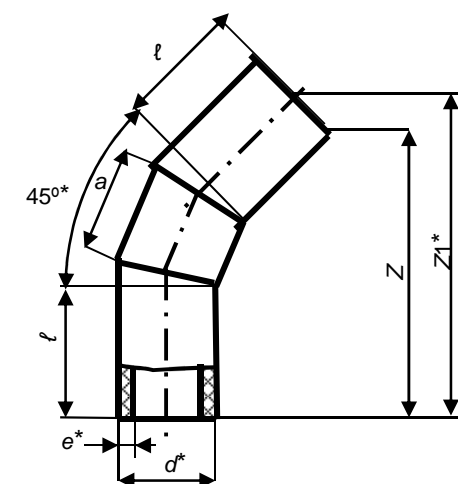

ДЕТАЛИ СОЕДИНИТЕЛЬНЫЕ ИЗ ПОЛИЭТИЛЕНА СВАРНЫЕ ДЛЯ НАПОРНЫХ ТРУБОПРОВОДОВ

ТУ 2248-005-59355492-2005

с 09 января 2020 г.

Цены указаны в рублях, с НДС, за 1 шт.

Отвод 90° сварной

d^*	l	ПЭ100 SDR17	
мм	мм	PN 10	
110	185		892,80
160	200		1 334,40
200	208		2 278,80
225	213		3 055,20
250	310		3 448,80
280	320		4 501,20
315	370		6 325,20
355	370		7 092,00
400	378		9 402,00
450	385		12 716,40
500	443		17 733,60
560	453		23 541,60
630	460		31 447,20

Отвод 90° сварной двухсекционный

d^*	l	ПЭ100 SDR17	
мм	мм	PN 10	
710	850		89 673,60
800	900		117 638,40
900	900		153 391,20
1000	950		197 989,20
1200	1000		298 891,20

Отвод 45-60° сварной

d^*	l	ПЭ100 SDR17	
мм	мм	PN 10	
110	175		757,20
160	190		1 180,80
200	198		1 998,00
225	203		2 725,20
250	310		3 214,80
280	310		4 051,20
315	360		5 820,00
355	360		6 382,80
400	368		8 474,40
450	375		11 388,00
500	433		15 994,80
560	443		21 134,40
630	450		28 099,20
710	800		66 949,20
800	850		88 692,00
900	900		115 071,60
1000	950		149 234,40
1200	1000		226 909,20

Отвод 15-30° сварной

d^* , мм	l , мм	ПЭ100 SDR17 PN 10	
110	175		604,80
160	190		862,80
200	198		1 452,00
225	203		1 908,00
250	310		2 444,40
280	310		3 086,40
315	360		4 501,20
355	360		4 792,80
400	368		6 250,80
450	425		9 138,00
500	433		11 625,60
560	443		15 094,80
630	450		19 702,80
710	680		38 878,80
800	720		52 039,20
900	780		70 736,40
1000	830		93 063,60
1200	880		142 268,40

Тройник сварной

d^* , мм	l , мм	ПЭ100 SDR17 PN 10	
110	315		1 210,80
160	390		1 725,60
200	450		3 042,00
225	488		4 131,60
250	625		4 856,40
280	670		6 432,00
315	773		9 454,80
355	833		10 514,40
400	900		14 089,20
450	975		19 041,60
500	1100		26 748,00
560	1190		57 972,00
630	1750		73 544,40
710	1850		96 691,20
800	1900		121 611,60
900	1950		152 306,40
1000	2150		206 253,60
1200	2300		300 322,80