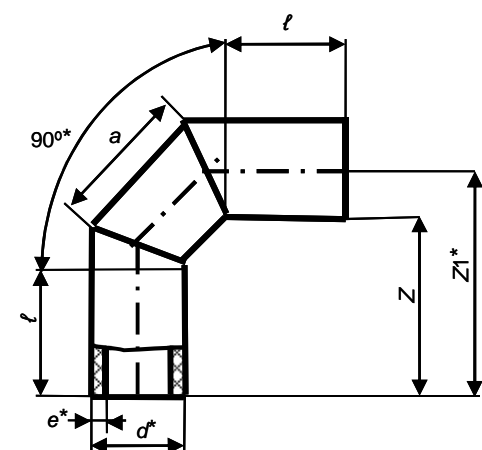

ДЕТАЛИ СОЕДИНИТЕЛЬНЫЕ ИЗ ПОЛИЭТИЛЕНА СВАРНЫЕ ДЛЯ НАПОРНЫХ ТРУБОПРОВОДОВ

ТУ 2248-005-59355492-2005

с 09 января 2020 г.

Цены указаны в рублях, с НДС, за 1 шт.

Отвод 90° сварной

d^*	l	ПЭ100 SDR17	
мм	мм	PN 10	
110	185		892,80
160	200		1 334,40
200	208		2 278,80
225	213		3 055,20
250	310		3 448,80
280	320		4 501,20
315	370		6 325,20
355	370		7 092,00
400	378		9 402,00
450	385		12 716,40
500	443		17 733,60
560	453		23 541,60
630	460		31 447,20

Отвод 90° сварной двухсекционный

d^*	l	ПЭ100 SDR17	
мм	мм	PN 10	
710	850		89 673,60
800	900		117 638,40
900	900		153 391,20
1000	950		197 989,20
1200	1000		298 891,20

Отвод 45-60° сварной

d^*	l	ПЭ100 SDR17	
мм	мм	PN 10	
110	175		757,20
160	190		1 180,80
200	198		1 998,00
225	203		2 725,20
250	310		3 214,80
280	310		4 051,20
315	360		5 820,00
355	360		6 382,80
400	368		8 474,40
450	375		11 388,00
500	433		15 994,80
560	443		21 134,40
630	450		28 099,20
710	800		66 949,20
800	850		88 692,00
900	900		115 071,60
1000	950		149 234,40
1200	1000		226 909,20

Отвод 15-30° сварной

d^* , мм	l , мм	ПЭ100 SDR17 PN 10	
110	175		604,80
160	190		862,80
200	198		1 452,00
225	203		1 908,00
250	310		2 444,40
280	310		3 086,40
315	360		4 501,20
355	360		4 792,80
400	368		6 250,80
450	425		9 138,00
500	433		11 625,60
560	443		15 094,80
630	450		19 702,80
710	680		38 878,80
800	720		52 039,20
900	780		70 736,40
1000	830		93 063,60
1200	880		142 268,40

Тройник сварной

d^* , мм	l , мм	ПЭ100 SDR17 PN 10	
110	315		1 210,80
160	390		1 725,60
200	450		3 042,00
225	488		4 131,60
250	625		4 856,40
280	670		6 432,00
315	773		9 454,80
355	833		10 514,40
400	900		14 089,20
450	975		19 041,60
500	1100		26 748,00
560	1190		57 972,00
630	1750		73 544,40
710	1850		96 691,20
800	1900		121 611,60
900	1950		152 306,40
1000	2150		206 253,60
1200	2300		300 322,80