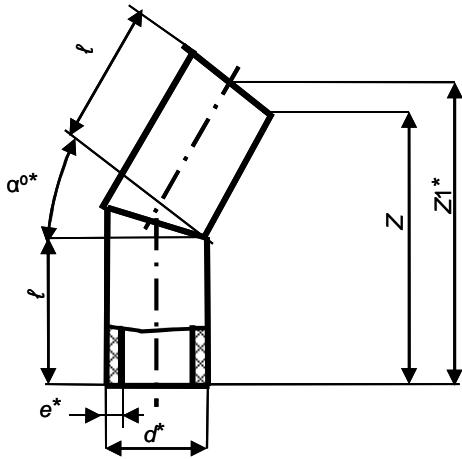

ДЕТАЛИ СОЕДИНИТЕЛЬНЫЕ ИЗ ПОЛИЭТИЛЕНА СВАРНЫЕ ДЛЯ НАПОРНЫХ ТРУБОПРОВОДОВ

ТУ 2248-005-59355492-2005

с 09 января 2020 г.

Цены указаны в рублях, с НДС, за 1 шт.

Отвод 90° сварной

d^*	l	ПЭ100 SDR17	
мм	мм	PN 10	
110	185		892,80
160	200		1 334,40
200	208		2 278,80
225	213		3 055,20
250	310		3 448,80
280	320		4 501,20
315	370		6 325,20
355	370		7 092,00
400	378		9 402,00
450	385		12 716,40
500	443		17 733,60
560	453		23 541,60
630	460		31 447,20

Отвод 90° сварной двухсекционный

d^*	l	ПЭ100 SDR17	
мм	мм	PN 10	
710	850		89 673,60
800	900		117 638,40
900	900		153 391,20
1000	950		197 989,20
1200	1000		298 891,20

Отвод 45-60° сварной

d^*	l	ПЭ100 SDR17	
мм	мм	PN 10	
110	175		757,20
160	190		1 180,80
200	198		1 998,00
225	203		2 725,20
250	310		3 214,80
280	310		4 051,20
315	360		5 820,00
355	360		6 382,80
400	368		8 474,40
450	375		11 388,00
500	433		15 994,80
560	443		21 134,40
630	450		28 099,20
710	800		66 949,20
800	850		88 692,00
900	900		115 071,60
1000	950		149 234,40
1200	1000		226 909,20

Отвод 15-30° сварной

d^* , мм	l , мм	ПЭ100 SDR17 PN 10	
110	175		604,80
160	190		862,80
200	198		1 452,00
225	203		1 908,00
250	310		2 444,40
280	310		3 086,40
315	360		4 501,20
355	360		4 792,80
400	368		6 250,80
450	425		9 138,00
500	433		11 625,60
560	443		15 094,80
630	450		19 702,80
710	680		38 878,80
800	720		52 039,20
900	780		70 736,40
1000	830		93 063,60
1200	880		142 268,40

Тройник сварной

d^* , мм	l , мм	ПЭ100 SDR17 PN 10	
110	315		1 210,80
160	390		1 725,60
200	450		3 042,00
225	488		4 131,60
250	625		4 856,40
280	670		6 432,00
315	773		9 454,80
355	833		10 514,40
400	900		14 089,20
450	975		19 041,60
500	1100		26 748,00
560	1190		57 972,00
630	1750		73 544,40
710	1850		96 691,20
800	1900		121 611,60
900	1950		152 306,40
1000	2150		206 253,60
1200	2300		300 322,80